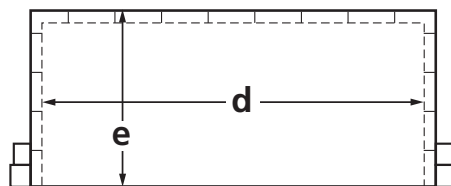

horizon

horizon

horizon

1500 / 1300 / 1100

! nouvelles côtes !

Vue perspective

Dimensions en mm

	modèle 1500	modèle 1300	modèle 1100
a	1571	1453	1453
b	1496	1306	1196
c	687	592	592
d	1300	1120	1010
e	504	400	400
f	278	263	263
j	540	490	490

Vue socle

Caractéristiques techniques

- foyer en acier haute résistance
- briques réfractaires haute température (1 350°C)
- écran vitrocéramique
- double grille obturable avec panier à cendres extractible
- porte escamobattante
- conformité à la norme NF 35-376