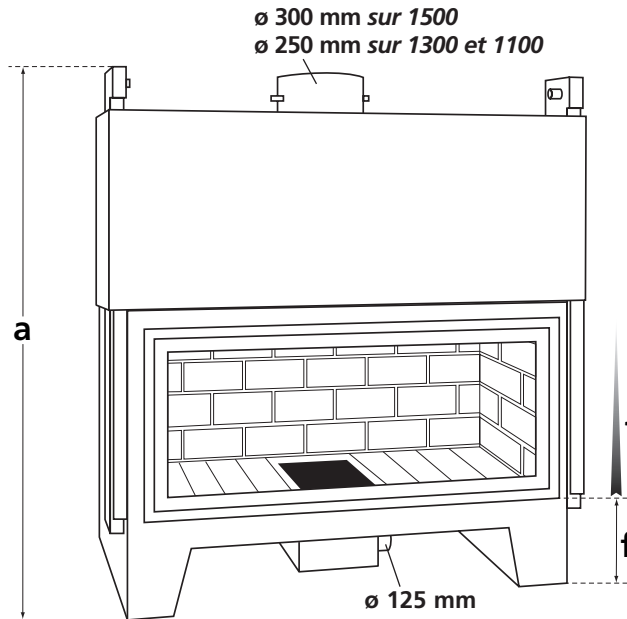

horizon

horizon

horizon

1500 / 1300 / 1100

! nouvelles côtes !

Vue perspective

Dimensions en mm

	modèle 1500	modèle 1300	modèle 1100
a	1571	1453	1453
b	1496	1306	1196
c	687	592	592
d	1300	1120	1010
e	504	400	400
f	278	263	263
j	540	490	490

Vue socle

Caractéristiques techniques

- foyer en acier haute résistance
- briques réfractaires haute température (1 350°C)
- écran vitrocéramique
- double grille obturable avec panier à cendres extractible
- porte escamobattante
- conformité à la norme NF 35-376