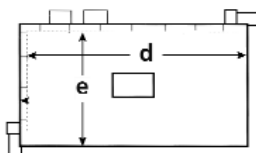

latéral

latéral

latéral

TOTEM

guide technique
janvier 2006

gauche ou droit

Vue perspective

Dimensions en mm

	modèle 800	modèle 900
a	1403	1643
b	886	956
c	550	576
d	700	765
e	370	385
f	273	348
j	455	550

Caractéristiques techniques

- foyer en acier haute résistance
- briques réfractaires
    haute température (1 350°C)
- écran vitrocéramique
- double grille obturable
    avec panier à cendres extractible
- porte escamobattante
- conformité à la norme NF 35-376

Vue socle

Vue double carénage