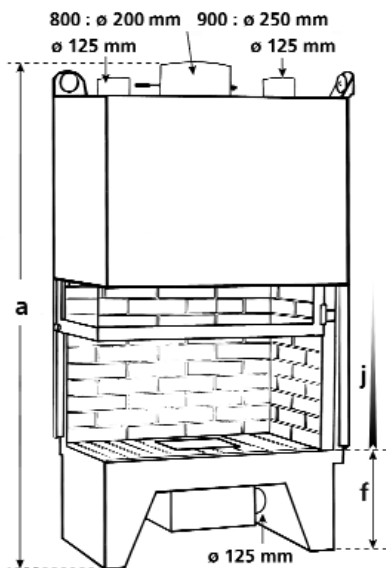

# latéral

latéral

**TOTEM**

guide technique  
janvier 2006

gauche ou droit

## Vue perspective

## Dimensions en mm

	modèle 800	modèle 900
a	1403	1643
b	886	956
c	550	576
d	700	765
e	370	385
f	273	348
j	455	550