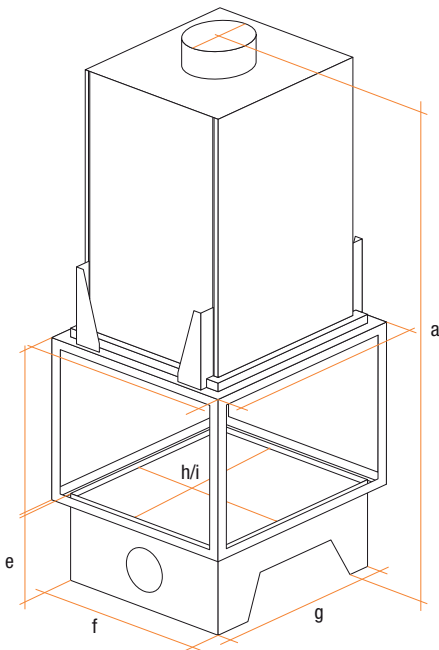

4 faces

foyers suspendus

janvier 2011

4 faces

modèle	dimensions en mm											
	hors tout			piètement				âtre				
	a	b	c	d	e	f	g	h	i	j	ø	
900	1685	800	800	/	/	/	/	/	/	590	250	270
900 sole foyère	1945	800	800	/	260	712	712	706	706	590	250	390

modèle	performances				option	
	rendement en %	puissance annoncée en kW	Taux de CO en %	norme NF EN 13-229	fer de soutien de hotte	soacle surbaissé 12 cm
900	78	20	0,19	oui	○	

avec option sole foyère

caractéristiques

Foyer livré sans récupérateur de chaleur ni boîte à fumée et avec clé de commande du registre à l'extérieur de la hotte.

équipements de série

- briques réfractaires haute résistance (1350°) ;
- bavette amovible de raccordement aux maçonneries ;
- cendrier facilement extractible avec grille en fonte.