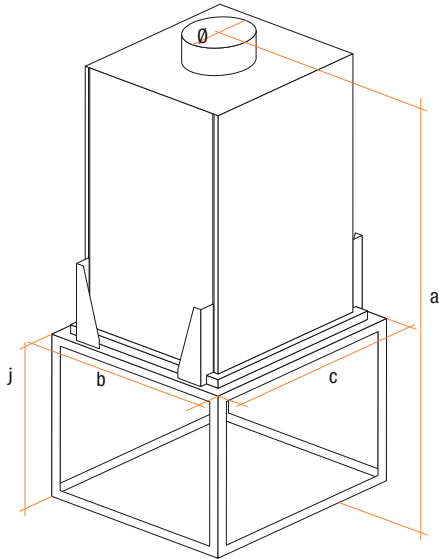

4 faces

foyers suspendus

janvier 2011

4 faces

modèle	dimensions en mm											
	hors tout			piètement				âtre				
	a	b	c	d	e	f	g	h	i	j	ø	
900	1685	800	800	/	/	/	/	/	/	590	250	270
900 sole foyère	1945	800	800	/	260	712	712	706	706	590	250	390

modèle	performances				option	
	rendement en %	puissance annoncée en kW	Taux de CO en %	norme NF EN 13-229	fer de soutien de hotte	soacle surbaissé 12 cm
900	78	20	0,19	oui	○	

avec option sole foyère

caractéristiques

Foyer livré sans récupérateur de chaleur ni boîte à fumée et avec clé de commande du registre à l'extérieur de la hotte.

équipements de série

- briques réfractaires haute résistance (1350°) ;
- bavette amovible de raccordement aux maçonneries ;
- cendrier facilement extractible avec grille en fonte.