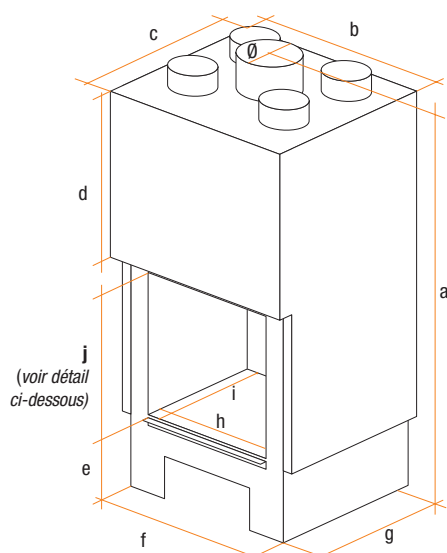

carré

foyers droits

janvier 2009

carré

		dimensions en mm											
		hors tout			piètement			âtre					
modèle		a	b	c	d	e	f	g	h	i	j	∅	poids
440		1347	642	582	472	260	562	456	450	396	450	200	240

		performances				options	
modèle		rendement en %	puissance annoncée en kW	Taux de CO en %	norme NF EN 13-229	fer de soutien de hotte	socle surbaissé 12 cm
440		74	14	0,42	oui	○	○

caractéristiques

Nos foyers sont réalisés à partir d'aciers spéciaux et équipés de briques réfractaires haute résistance (1350°). Les portes sont entièrement escamotables (elles coulissent verticalement pour disparaître dans la hotte) et battantes (entretien de l'écran vitrocéramique). La sortie de fumée est contrôlée par un registre de régulation du tirage.

équipements de série

- double carénage (boîte à fumée) ;
- récupérateur de chaleur à 4 sorties d'air chaud ;
- manette de commande du registre en façade ;
- bavette amovible de raccordement aux maçonneries ;
- cendrier facilement extractible avec grille en fonte.