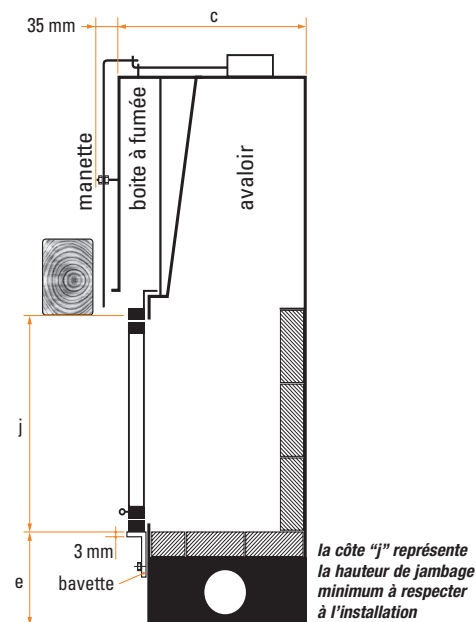

carré

foyers droits

janvier 2009

carré

		dimensions en mm											
		hors tout			piètement			âtre					
modèle		a	b	c	d	e	f	g	h	i	j	∅	poids
440		1347	642	582	472	260	562	456	450	396	450	200	240

		performances				options	
modèle		rendement en %	puissance annoncée en kW	Taux de CO en %	norme NF EN 13-229	fer de soutien de hotte	socle surbaissé 12 cm
440		74	14	0,42	oui	○	○

caractéristiques

Nos foyers sont réalisés à partir d'aciers spéciaux et équipés de briques réfractaires haute résistance (1350°). Les portes sont entièrement escamotables (elles coulissent verticalement pour disparaître dans la hotte) et battantes (entretien de l'écran vitrocéramique). La sortie de fumée est contrôlée par un registre de régulation du tirage.

équipements de série

- double carénage (boîte à fumée) ;
- récupérateur de chaleur à 4 sorties d'air chaud ;
- manette de commande du registre en façade ;
- bavette amovible de raccordement aux maçonneries ;
- cendrier facilement extractible avec grille en fonte.