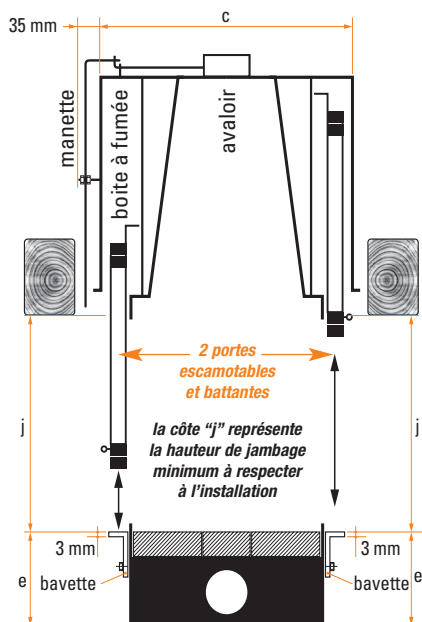

vue générale de la gamme R°V° éventail

900

f i c h e t e c h n i q u e

totem fire sas

4, avenue du Guimand
F-26120 MALISSARD

tél : (33) 0 4 75 40 18 89
fax : (33) 0 4 75 41 08 39

www.totemfire.com