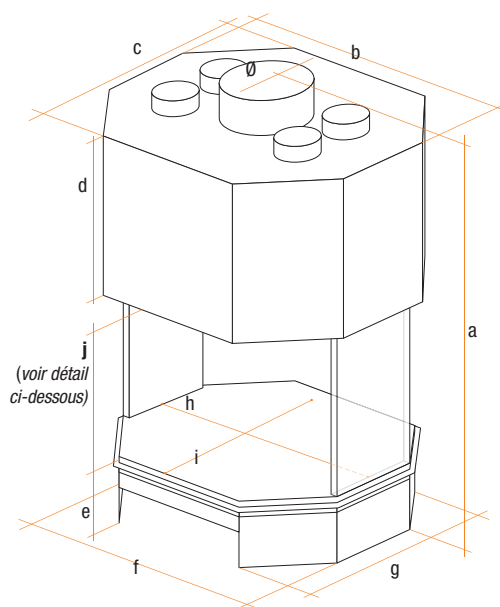

## foyers recto-verso centraux

### R°V° éventail

| modèle | dimensions en mm |      |     |     |           |     |     |      |     |     |     | poids |
|--------|------------------|------|-----|-----|-----------|-----|-----|------|-----|-----|-----|-------|
|        | hors tout        |      |     |     | piètement |     |     | âtre |     |     |     |       |
|        | a                | b    | c   | d   | e         | f   | g   | h    | i   | j   | Ø   |       |
| 900    | 1550             | 1018 | 828 | 550 | 260       | 918 | 648 | 812  | 642 | 564 | 250 | 345   |

#### nota bene

Les foyers **recto-verso centraux** sont équipés de **deux portes escamotables** quel que soit leur forme. Comme nos foyers suspendus, ils s'installent au centre d'une pièce. Les modalités d'évacuation des fumées et d'arrivée d'air frais doivent être scrupuleusement suivies. En aucun cas ces foyers ne doivent être installés dans une paroi séparative entre deux pièces ou lorsque les conditions de tirage ou d'arrivée d'air frais sont limitées. Totem décline toutes responsabilités quant au fonctionnement de ces appareils, portes ouvertes, dans le cas où ces recommandations ne seraient pas respectées.