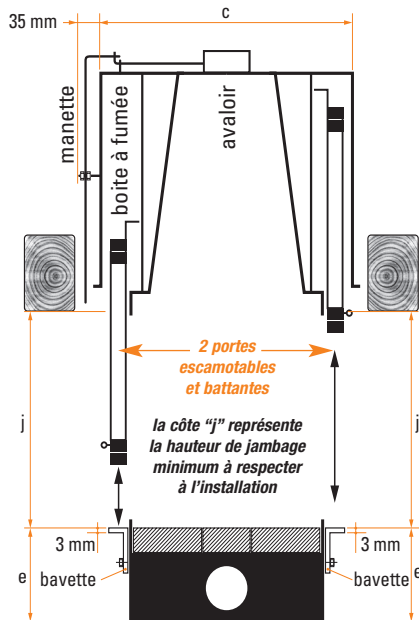

janvier 2009

R°V° panoramique

foyers recto-verso centraux

R°V° panoramique

modèle	dimensions en mm											poids
	hors tout				piètement			âtre				
900	1575	820	936	585	260	820	842	614	756	545	250	350
1000	1665	1120	1120	625	260	1066	926	820	948	595	300	420

modèle	performances				options	
	rendement en %	puissance annoncée en kW	Taux de CO en %	norme NF EN 13-229	fer de soutien de hotte	socle surbaissé 12 cm
900	70	13	0,29	oui	○	
1000	55	11	0,17	oui	○	

nota bene

Les foyers **recto-verso centraux** sont équipés de **deux portes escamotables** quel que soit leur forme. Comme nos foyers suspendus, ils s'installent au centre d'une pièce. Les modalités d'évacuation des fumées et d'arrivée d'air frais doivent être scrupuleusement suivies. En aucun cas ces foyers ne doivent être installés dans une paroi séparative entre deux pièces ou lorsque les conditions de tirage ou d'arrivée d'air frais sont limitées. Totem décline toutes responsabilités quant au fonctionnement de ces appareils, portes ouvertes, dans le cas où ces recommandations ne seraient pas respectées.

caractéristiques

Nos foyers sont réalisés à partir d'aciers spéciaux et équipés de briques réfractaires haute résistance (1350°). La sortie de fumée est contrôlée par un registre de régulation du tirage.

équipements de série

- double carénage (boîte à fumée) ;
- récupérateur de chaleur à 4 sorties d'air chaud ;
- manette de commande du registre en façade ;
- bavette amovible de raccordement aux maçonneries ;
- cendrier facilement extractible avec grille en fonte.

garantie

5 ans hors vitrocéramique et briquetage

existe en version éco

foyer livré sans récupérateur de chaleur ni boîte à fumée et avec clé de commande du registre à l'extérieur de la hotte.

vue générale de la gamme R°V° panoramique

900 1000

f i c h e t e c h n i q u e

totem fire sas