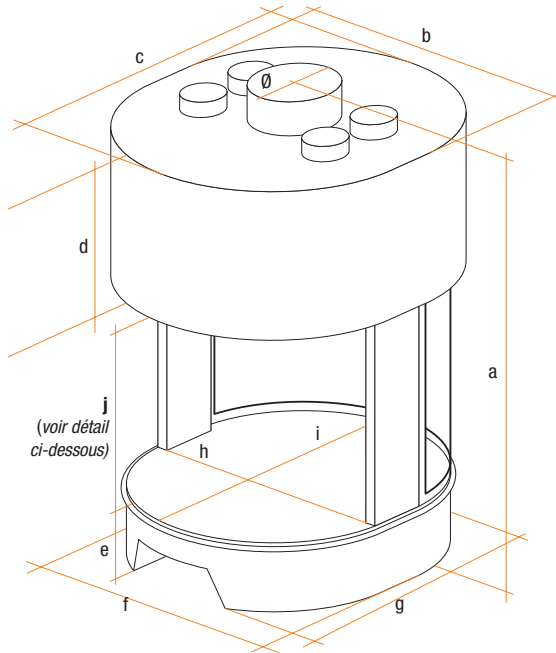

janvier 2009

R°V° panoramique

foyers recto-verso centraux

R°V° panoramique

modèle	dimensions en mm											poids
	hors tout				piètement			âtre				
900	1575	820	936	585	260	820	842	614	756	545	250	350
1000	1665	1120	1120	625	260	1066	926	820	948	595	300	420

modèle	performances				options	
	rendement en %	puissance annoncée en kW	Taux de CO en %	norme NF EN 13-229	fer de soutien de hotte	socle surbaissé 12 cm
900	70	13	0,29	oui	○	
1000	55	11	0,17	oui	○	

nota bene

Les foyers **recto-verso centraux** sont équipés de **deux portes escamotables** quel que soit leur forme. Comme nos foyers suspendus, ils s'installent au centre d'une pièce. Les modalités d'évacuation des fumées et d'arrivée d'air frais doivent être scrupuleusement suivies. En aucun cas ces foyers ne doivent être installés dans une paroi séparative entre deux pièces ou lorsque les conditions de tirage ou d'arrivée d'air frais sont limitées. Totem décline toutes responsabilités quant au fonctionnement de ces appareils, portes ouvertes, dans le cas où ces recommandations ne seraient pas respectées.