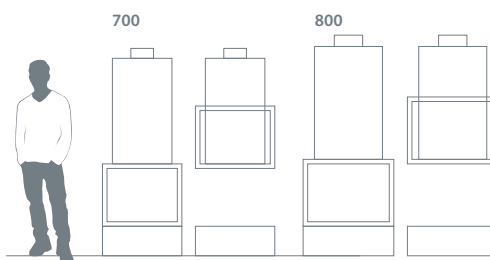

Performances | *performances*

- rendement 79%
efficiency
- puissance nominale 16 kW
stated power
- taux de CO 0,18%
rate of CO
- CE : NF EN 13229 oui / *yes*

gamme **technika** range

gamme **classic** range