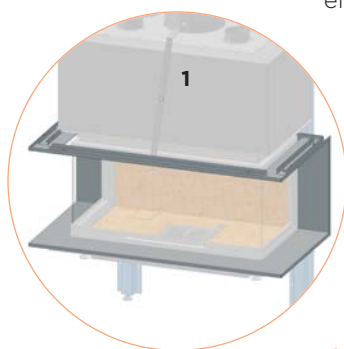

CARACTÉRISTIQUES TECHNIQUES

TECHNICAL FEATURES

DISPONIBLE
AVAILABLE

SEPT.
2017

- Le système d'accrochage mural facilite la pose en intégrant les arrivées d'air et les grilles de convection directement dans le socle.
  The wall mounting system makes the installation easier by integrating the primary air entry and the convection grills directly inside the base.
- La hauteur par rapport au sol est réglable de 35 à 75 cm⁽²⁾ (depuis la bavette de finition - ou sole foyer-)
  The height from the ground can be adjusted from 35 to 75 cm⁽²⁾ (from the finishing basement or hearth floor)
- Le système s'adapte à tout mur porteur
  The system is in compliance with every loadbearing wall
- L'arrivée d'air est intégrée directement dans le socle.
  The primary air is integrated directly in the base.

- Les grilles de convection ne sont pas apparentes, elles peuvent être situées sous le socle.
  The convection grills are not visible and can be located beneath the base.

The convection grills are not visible and can be located beneath the base.

- Pour une meilleure finition, il est recommandé d'utiliser les cadres Optima ou Linea⁽¹⁾ (non compris dans le kit) qui valorise l'habillage inférieur
  For a better finishing, it is recommended to use the Optima or Linea frames⁽¹⁾ (not included) to highlight the inferior cover part.

- Option socle surbaissé obligatoire sur le foyer
  The lowered base option is obligatory

Permet d'accrocher les foyers de la **gamme Classic*** suivants :
So as to hang up the following CLASSIC range fireplaces* :

3 Faces 800 | 3 Faces 900

3 Faces Horizon 901 | 3 Faces Horizon 1000

* avec socle surbaissé obligatoire
Must go with a lowered base