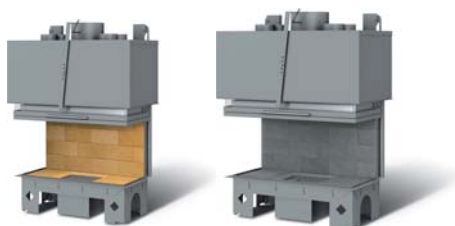

TOTEM

TOTEM FIRE SAS
4, avenue du Guimand
F-26120 MALISSARD / Valence - Drôme
tél. (33) 0 4 75 40 18 89 / fax : (33) 0 4 75 41 08 39
commercial@totemfire.com