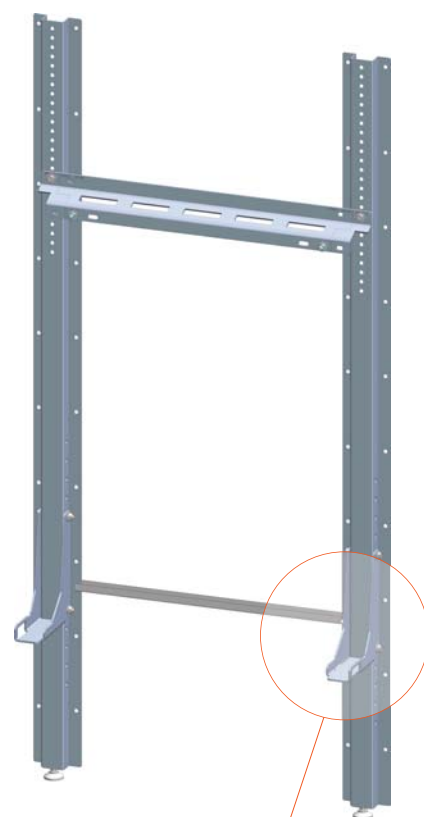

CARACTÉRISTIQUES TECHNIQUES

TECHNICAL FEATURES

DISPONIBLE
AVAILABLE

SEPT.
2017

- Le système d'accrochage mural facilite la pose en intégrant les arrivées d'air et les grilles de convection directement dans le socle.
  The wall mounting system makes the installation easier by integrating the primary air entry and the convection grills directly inside the base.
- La hauteur par rapport au sol est réglable de 35 à 75 cm⁽²⁾ (depuis la bavette de finition - ou sole foyer-)
  The height from the ground can be adjusted from 35 to 75 cm⁽²⁾ (from the finishing basement or hearth floor)
- Le système s'adapte à tout mur porteur
  The system is in compliance with every loadbearing wall
- L'arrivée d'air est intégrée directement dans le socle.
  The primary air is integrated directly in the base.

- Les grilles de convection ne sont pas apparentes, elles peuvent être situées sous le socle.
  The convection grills are not visible and can be located beneath the base.

The convection grills are not visible and can be located beneath the base.

- Pour une meilleure finition, il est recommandé d'utiliser les cadres Optima ou Linea⁽¹⁾ (non compris dans le kit) qui valorise l'habillage inférieur
  For a better finishing, it is recommended to use the Optima or Linea frames⁽¹⁾ (not included) to highlight the inferior cover part.

- Option socle surbaissé obligatoire sur le foyer
  The lowered base option is obligatory

Permet d'accrocher les foyers de la **gamme Classic*** suivants :
So as to hang up the following CLASSIC range fireplaces* :

3 Faces 800 | 3 Faces 900

3 Faces Horizon 901 | 3 Faces Horizon 1000

* avec socle surbaissé obligatoire
Must go with a lowered base