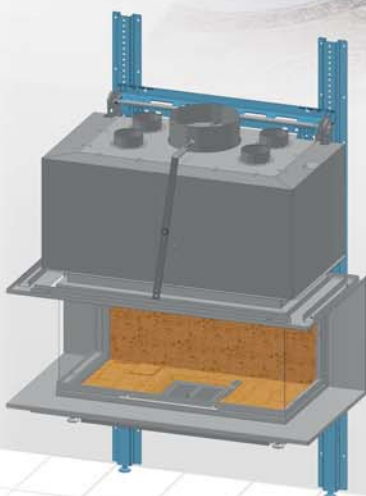

SYSTÈME
D'ACCROCHAGE
MURAL

POUR 3 FACES

Dernière **innovation** du bureau d'étude Totem, ce système d'accroche murale offre une toute **nouvelle possibilité d'intégration** des foyers **3 faces** de la gamme **Classic**. Le foyer se retrouve posé au-dessus du sol ce qui ajoute un véritable effet de "**l'évitation**" au feu. Une **nouvelle expérience** de vision intégrale du feu !

*The wall mounting system is the last **innovation** of TOTEM FIRE's study department. It is a **new concept in fitting 3 FACES** fireplaces of the TOTEM **classic** range. The fireplace is fitted above the ground and provides to the fire a "**levitation**" appearance. A **new experience** of total view of fire !*

**TOTEM**

CARACTÉRISTIQUES TECHNIQUES

TECHNICAL FEATURES

DISPONIBLE
AVAILABLE

SEPT.
2017

- Le système d'accrochage mural facilite la pose en intégrant les arrivées d'air et les grilles de convection directement dans le socle.
The wall mounting system makes the installation easier by integrating the primary air entry and the convection grills directly inside the base.
- La hauteur par rapport au sol est réglable de 35 à 75 cm⁽²⁾ (depuis la bavette de finition - ou sole foyer-)
The height from the ground can be adjusted from 35 to 75 cm⁽²⁾ (from the finishing basement or hearth floor)
- Le système s'adapte à tout mur porteur
The system is in compliance with every loadbearing wall
- L'arrivée d'air est intégrée directement dans le socle.
The primary air is integrated directly in the base.

- Les grilles de convection ne sont pas apparentes, elles peuvent être situées sous le socle.
The convection grills are not visible and can be located beneath the base.

The convection grills are not visible and can be located beneath the base.