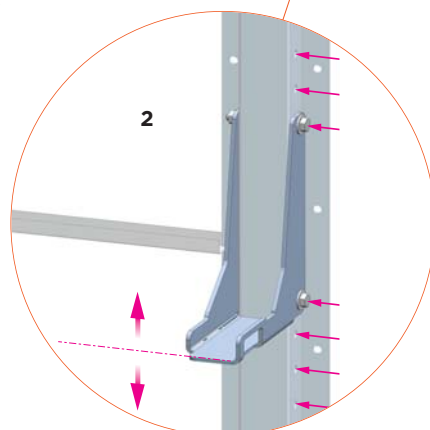

TOTEM

TOTEM FIRE SAS
4, avenue du Guimand
F-26120 MALISSARD / Valence - Drôme
tél. (33) 0 4 75 40 18 89 / fax : (33) 0 4 75 41 08 39
commercial@totemfire.com