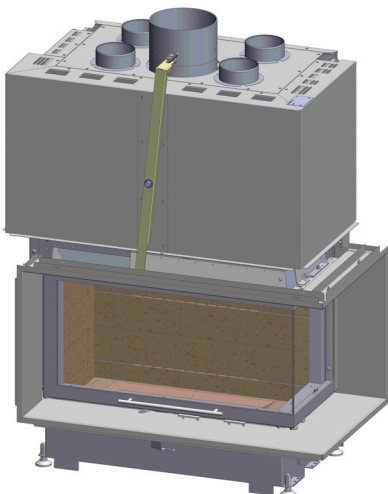

new NOUVEAU NOUVEAUTÉ 2018/11

LATERAL 900 **TECHNIKA**

Le nouveau LATERAL 900 TECHNIKA vous offre une grande vision de votre feu tout en habillant l'angle de votre salon. Le système d'ouverture de la porte permet de faire disparaître la porte intégralement dans l'habillage et de profiter d'un vrai feu comme une cheminée ouverte. La famille LATERAL TECHNIKA s'agrandit avec l'arrivée de ce foyer de cheminée LATERAL 900 Technika

The new LATERAL 900 TECHNIKA provides a wide view of fire and decorating the corner of your living room. Thanks to its opening system, the door can be fully open and hidden inside the cover so that you can enjoy a fire as for an existing open fireplace LATERAL TECHNIKA range is extended with a 3 Faces 900 Technika.

**TOTEM**

CARACTÉRISTIQUES TECHNIQUES

TECHNICAL FEATURES

DISPONIBILITÉ / AVAILABLE | NOV. 2018

Dimensions en cm | dimensions in cm

- dimensions hors tout 146x101x60
overall dimensions
- hauteur de vision de feu 43
fire vision height
- hauteur du socle 27
height of base
- âtre 75x27
hearth
- sortie fumées..... Ø 25
smoking exit
- poids 340 kg
weight