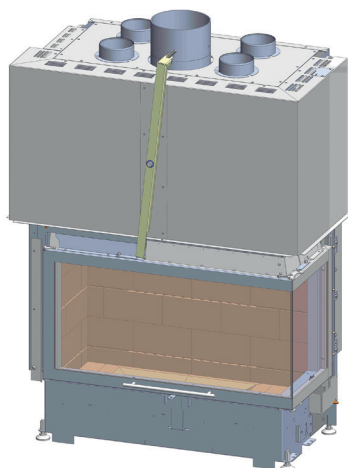

## LATERAL HORIZON 1000 **TECHNIKA**

Le nouveau LATERAL HORIZON 1000 TECHNIKA vous offre une vision 16/9e de votre feu en habillant le coin de votre salon. L'âtre de ce nouveau foyer de cheminée est le plus grand de la gamme Lateral Technika. Le système d'ouverture de la porte permet de faire disparaître la porte intégralement dans l'habillage et de profiter d'un vrai feu comme une cheminée ouverte.

The new LATEARL HORIZON 1000 Technika provides a wide view of fire and decorating the corner of your living room. The hearth floor of this new fireplace is the biggest one among the Lateral Technika range ones. Thanks to its opening system, the door can be fully open and hidden inside the cover so that you can enjoy a fire as for an existing open fireplace.