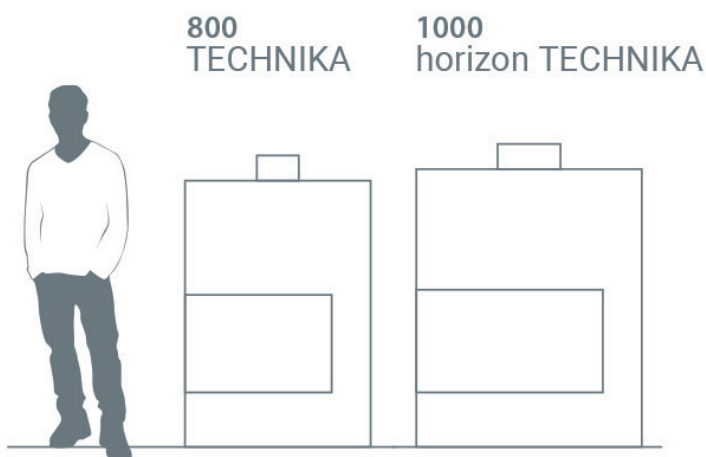

CARACTÉRISTIQUES TECHNIQUES

TECHNICAL FEATURES

DISPONIBILITÉ | SEPT.
/ AVAILABLE | 2018

Dimensions en cm | dimensions in cm

- dimensions hors tout 156x112x60
  overall dimensions
- hauteur de vision de feu 48
  fire vision height
- hauteur du socle 27
  height of base
- âtre 82x27
  hearth
- sortie fumées..... Ø 20
  smoking exit
- poids ..... 340 kg
  weight

Equipement | equipment

- grandes briques claires ..... 11x22 (1350°)
  large yellow bricks
- écrans vitrocéramiques ..... 4 mm
  ceramic glasses

Performances | performances (équivalent 7 *)

- rendement 78%
  efficiency
- puissance nominale ..... 14 kW
  stated power
- taux de CO 0,065%
  rate of CO
- Taux de poussière 15,5
  Dust rate
- EcoDesign 98,6%/A
- CE : NF EN 13229 ..... oui / yes

Les + de la gamme technika

Technika range specifics

- Sole foyère abaissée de 5 cm
  5 cm lowered hearth floor
- 2 volets de reprise d'air qui s'ouvrent lorsque la porte est escamotée
  2 flaps to catch out the air while the door is open
- Poignées de manipulations (option)
  carrying handle (optional)

TOTEM

TOTEM FIRE SAS

4, avenue du Guimand

F - 26120 MALISSARD / Valence - Drôme

Tél : (33) 0 4 75 40 18 89 / Fax : (33) 0 4 75 41 08 39

commercial@totemfire.com