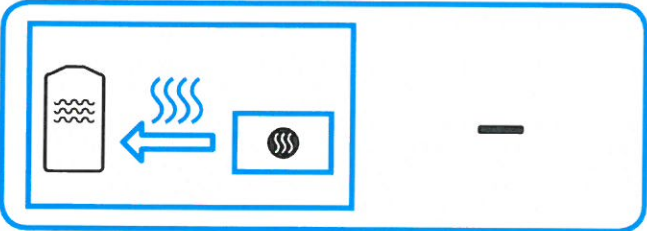

ENERG
енергия · ενεργεια

| TOTEM FIRE || INSERT 1000

ENERGIA - ΕΗΕΡΤΝR - ΕΝΕΡΤΙΑ - ENERGUА - ENERGY - ENERGIE - ENERGI

1186/2015