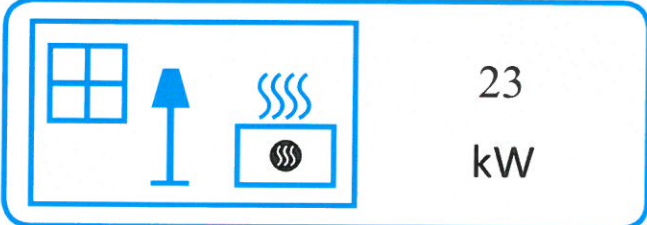

ENERG
енергия · ενεργεια

| TOTEM FIRE || INSERT 1000

ENERGIA - ΕΗΕΡΤΝR - ΕΝΕΡΤΙΑ - ENERGUА - ENERGY - ENERGIE - ENERGI

1186/2015