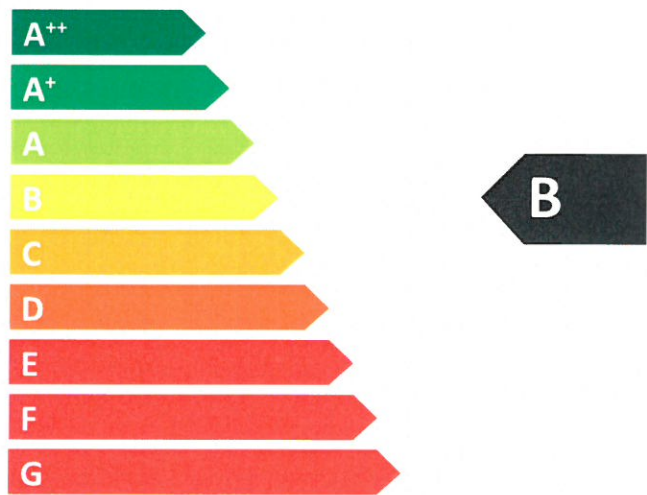

**ENERG**  
енергия · ενέργεια

Y IJA  
IE IA

| TOTEM FIRE || INSERT 600

Icon: Window, upward arrow, and radiator. Value: 10 kW

Icon: Radiator, leftward arrow, and radiator. Value: -

ENERGIA - ΕΠΕΡΤΝΡ - ΕΝΕΡΤΙΑ - ENERGUA - ENERGY - ENERGIE - ENERGI

1186/2015

**ENERG**  
енергия · ενεργεια

Y IJA  
IE IA

| TOTEM FIRE || INSERT 800

14  
kW

—

ENERGIA - ΕΠΕΡΤΝΡ - ΕΝΕΡΤΙΑ - ENERGUA - ENERGY - ENERGIE - ENERGI

1186/2015