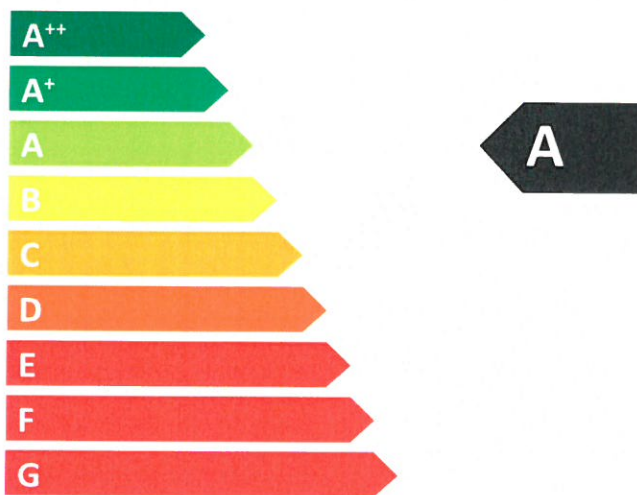

ENERG
енергия · ενεργεια

| TOTEM FIRE || INSERT 1000

ENERGIA - ΕΗΕΡΤΝR - ΕΝΕΡΤΙΑ - ENERGUА - ENERGY - ENERGIE - ENERGI

1186/2015