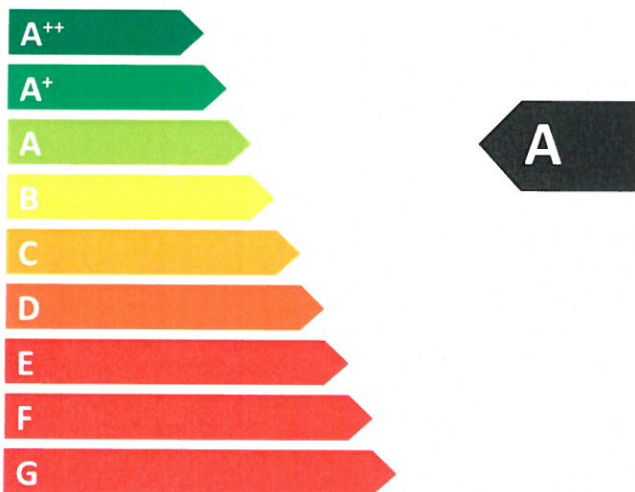

**ENERG**  
енергия · ενέργεια

Y IJA  
IE IA

| TOTEM FIRE || INSERT 600

Icon: Window, upward arrow, and radiator. Value: 10 kW

Icon: Radiator, leftward arrow, and radiator. Value: -

ENERGIA - ΕΠΕΡΤΝΡ - ΕΝΕΡΤΙΑ - ENERGUA - ENERGY - ENERGIE - ENERGI

1186/2015

**ENERG**  
енергия · ενεργεια

Y IJA  
IE IA

| TOTEM FIRE || INSERT 800

14  
kW

—

ENERGIA - ΕΠΕΡΤΝΡ - ΕΝΕΡΤΙΑ - ENERGUA - ENERGY - ENERGIE - ENERGI

1186/2015