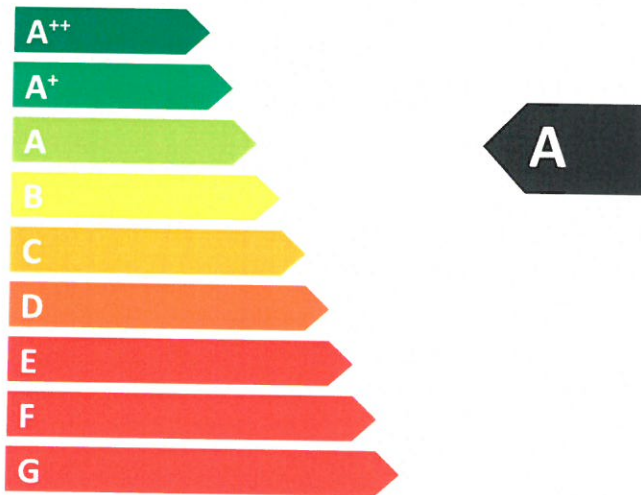

ENERG
енергия · ενέργεια

Y IJA
IE IA

I TOTEM FIRE

II FRONTAL 800 TECHNICA

13
kW

—

ENERGIA - ЕНЕРГИЈА - ΕΝΕΡΓΕΙΑ - ENERGIJA - ENERGIJA - ENERGIJA - ENERGIJA

1186/2015