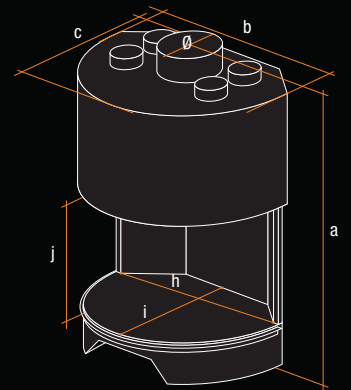

# panoramique

	dimensions en mm / afmetingen in cm				poids gewicht	performances / prestaties		
	a x b x c	h x i	j	Ø		rendement en % rendement in %	puissance en kW geschat in kW	Taux de CO en % CO in %
<b>900</b>	1567 x 936 x 723	700 x 530	545	250	330	70	16	0,29